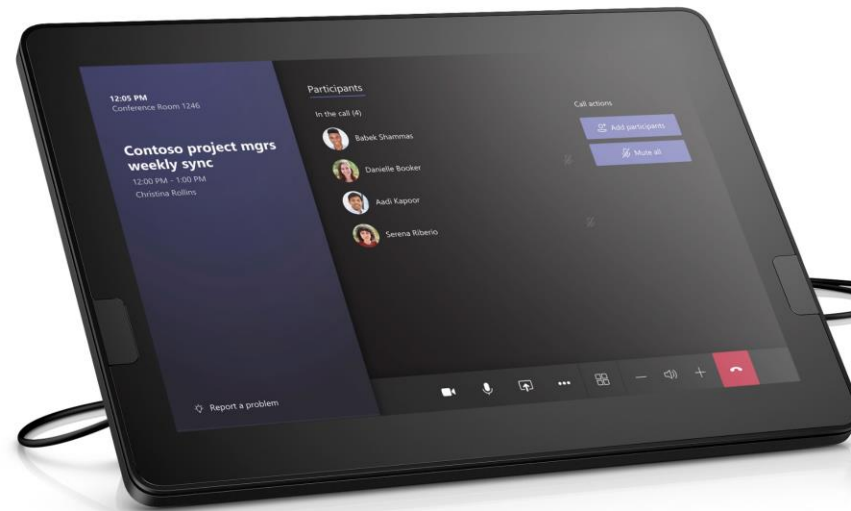

HP ELITE SLICE G2 – AUDIO READY MIT MICROSOFT TEAMS ROOMS

PRODUKTÜBERSICHT

Vereinfachen Sie Ihre Meetings, und steigen Sie ein mit stressfreier Einrichtung, intuitiver Benutzeroberfläche und der von Ihnen gewählten, vorinstallierten Konferenzsoftware¹

WICHTIGSTE MERKMALE

- Kompatibel mit *Microsoft-Teams-fähigen Audio-Video-Peripheriegeräten von Drittherstellern einschließlich Mikrofonen und Lautsprechern*
- *Verborgene Aufhängung mit VESA-Halterung hinter dem Display möglich*
- Optionales 5m-Verlängerungskabel für Center-of-Room-Steuerung bei fester Anbringung des Systems lieferbar
- Ausgezeichnet für größere Räume

Anschlussabdeckung

Zwei HDMI-Ausgänge²

Keine Lautsprecher, Mikrofone, Dreifarben-Audio-Leuchtring, kapazitive Touch-Steuerung

HDMI-Ingest für sofortiges Teilen von Content

VESA-Befestigungsplatte

- Intel® Core™ i5
- 8GB RAM
- 128GB
- Windows 10 IoT
- Microsoft Teams Rooms